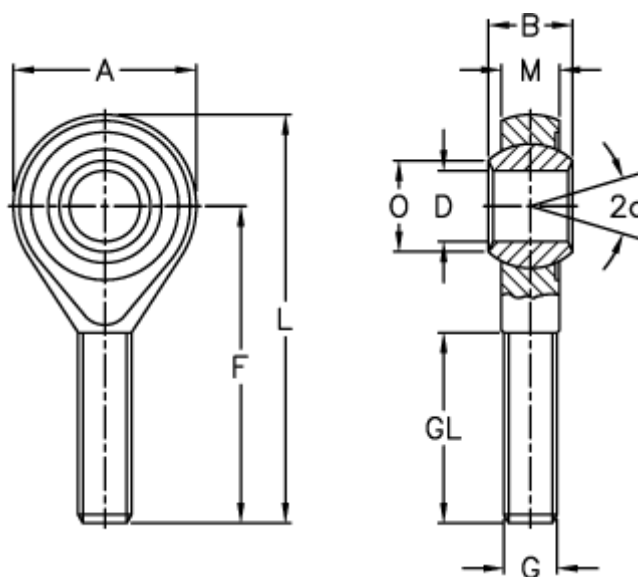

Varenummer: 03104010125
Beskrivelse: Fluro ledhoved GAO 10 10x1,25
Uden bøsning

Mål

A	= 28	L	= 62
a (grader)	= 13	M	= 10.5
B	= 14	O	= 12.9
D	= 10	Statisk belastning C0 (kN)	= 17.4
Dynamisk belastning C (kN)	= 6.5	Tilladelige o/min	= Ikke velegnet til rotation
F	= 48	Vægt (g)	= 56
g	= M10x1,25		
GL	= 29		